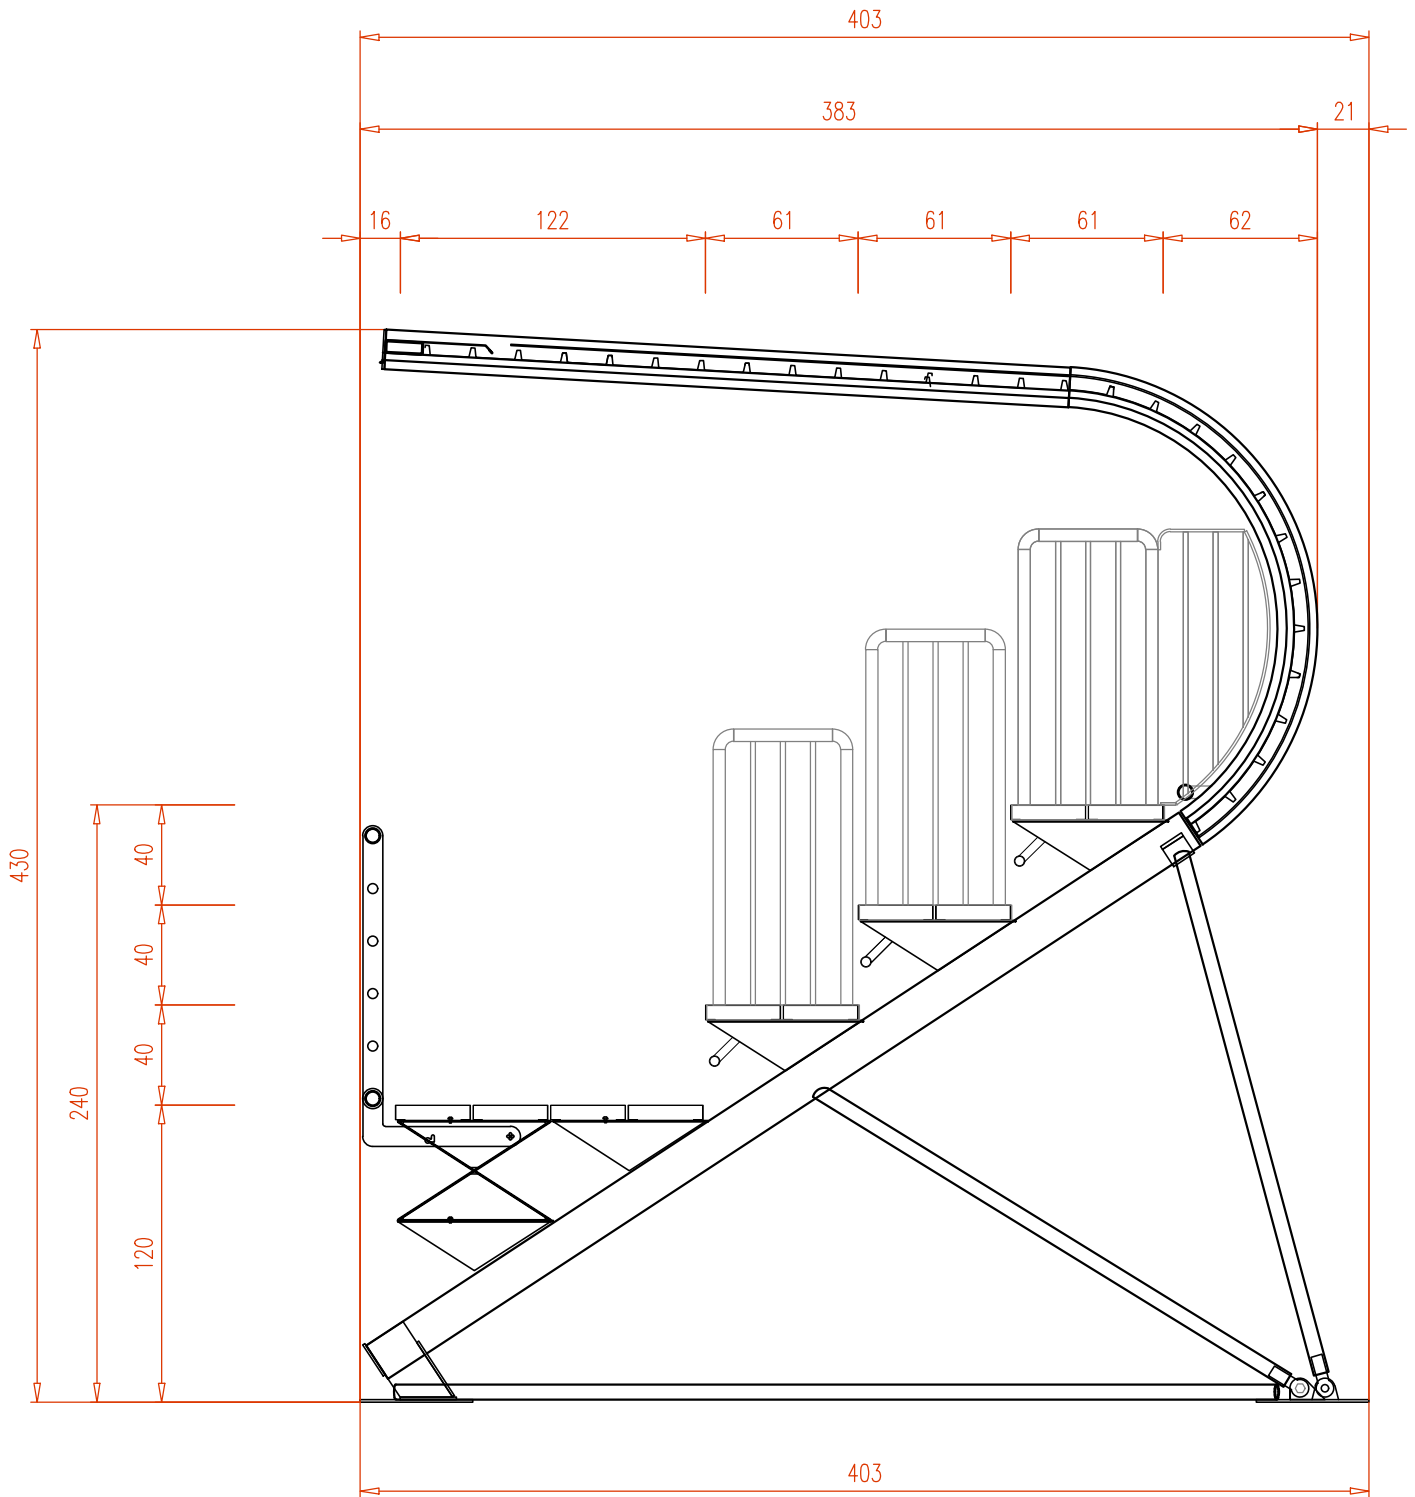

T3 R/C - TRIBUNA A 3 GRADONI CON PRIMO GRADONE A + 120 cm

VISTA LATERALE