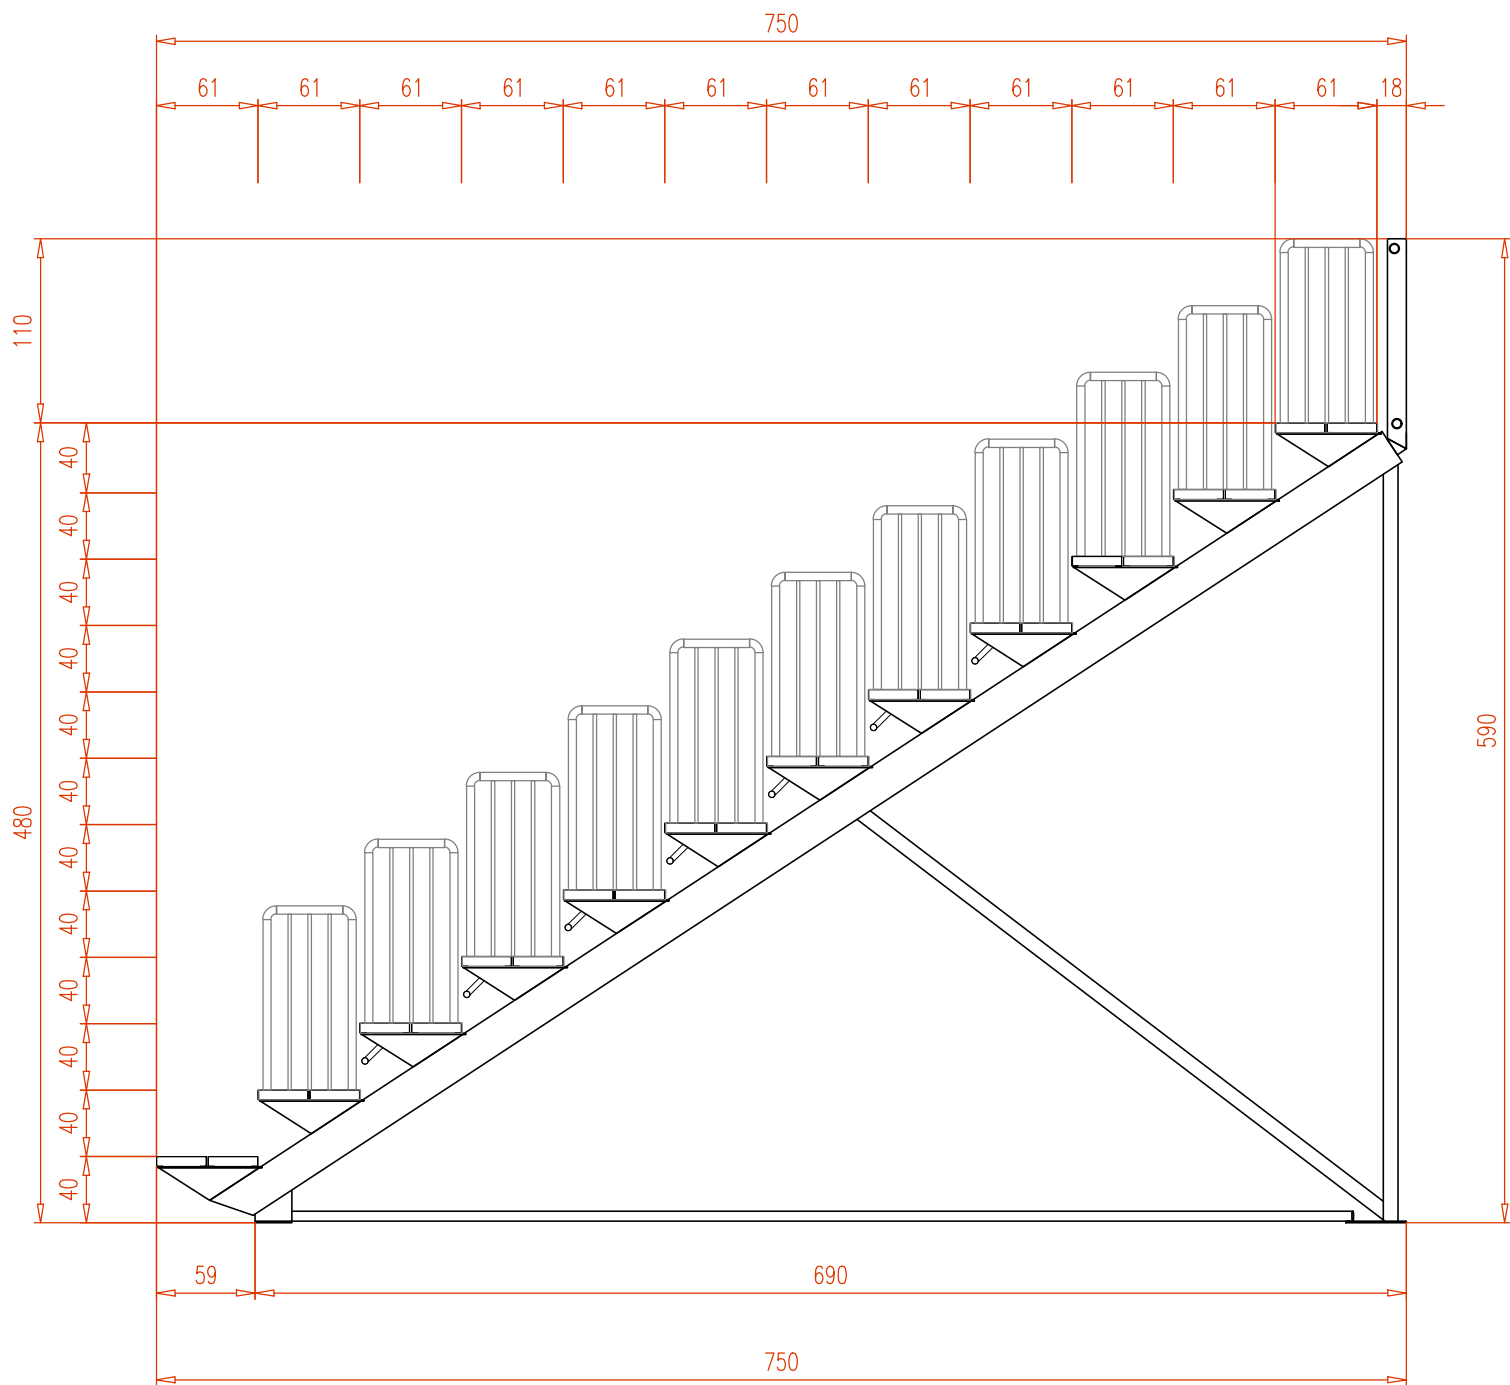

T12

- TRIBUNA A 12 GRADONI CON PRIMO GRADONE A + 40 cm

VISTA LATERALE