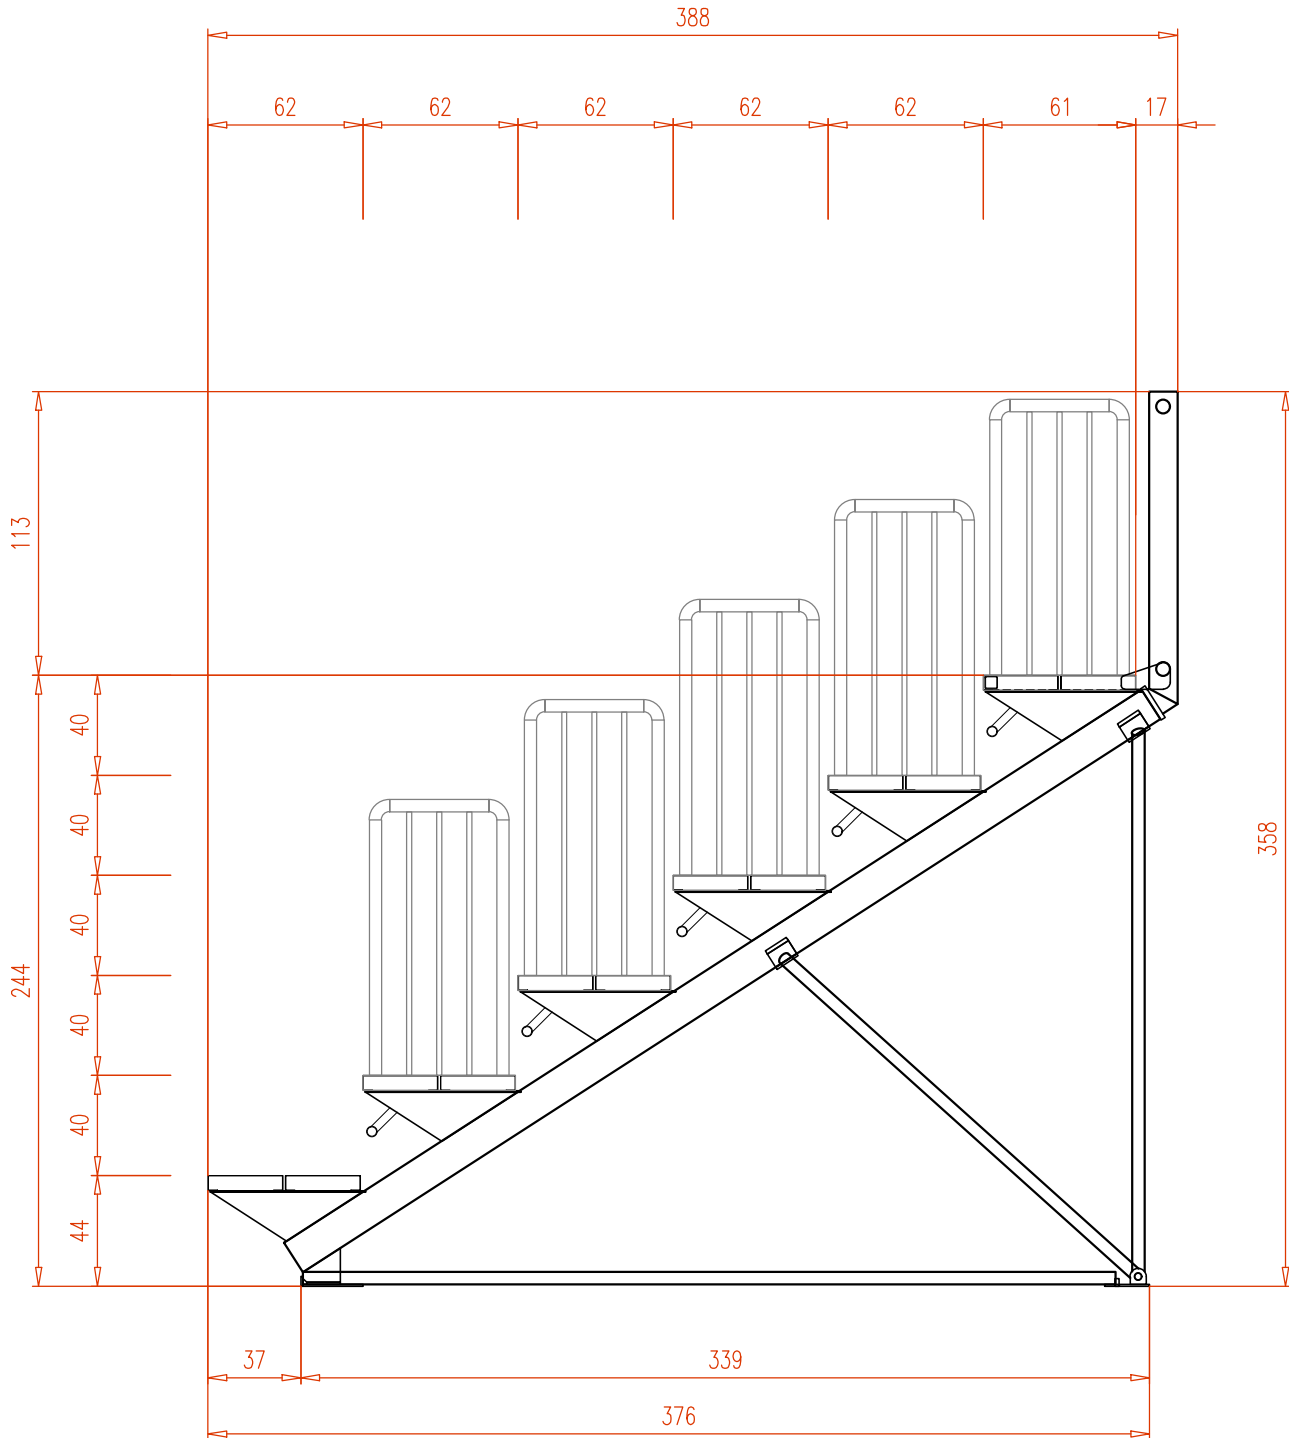

T6

- TRIBUNA A 6 GRADONI CON PRIMO GRADONE A + 40 cm

VISTA LATERALE