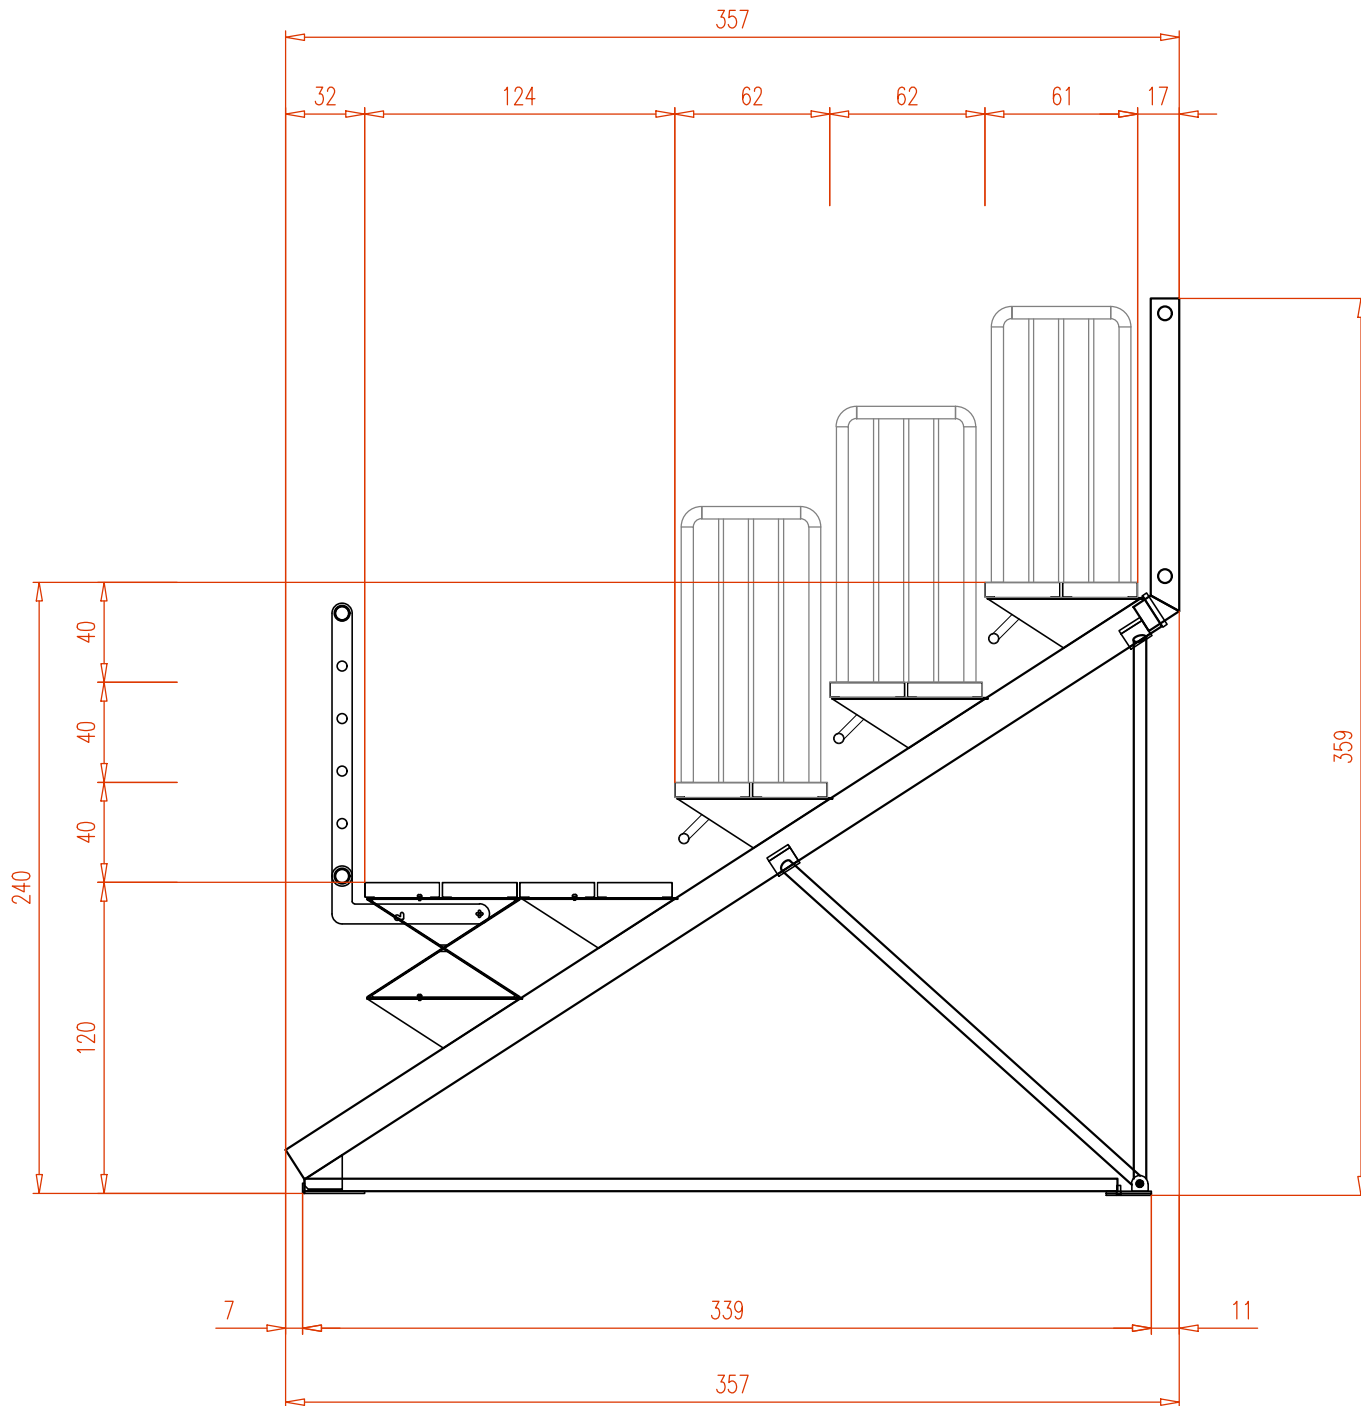

T3 R - TRIBUNA A 3 GRADONI CON PRIMO GRADONE A + 120 cm

VISTA LATERALE