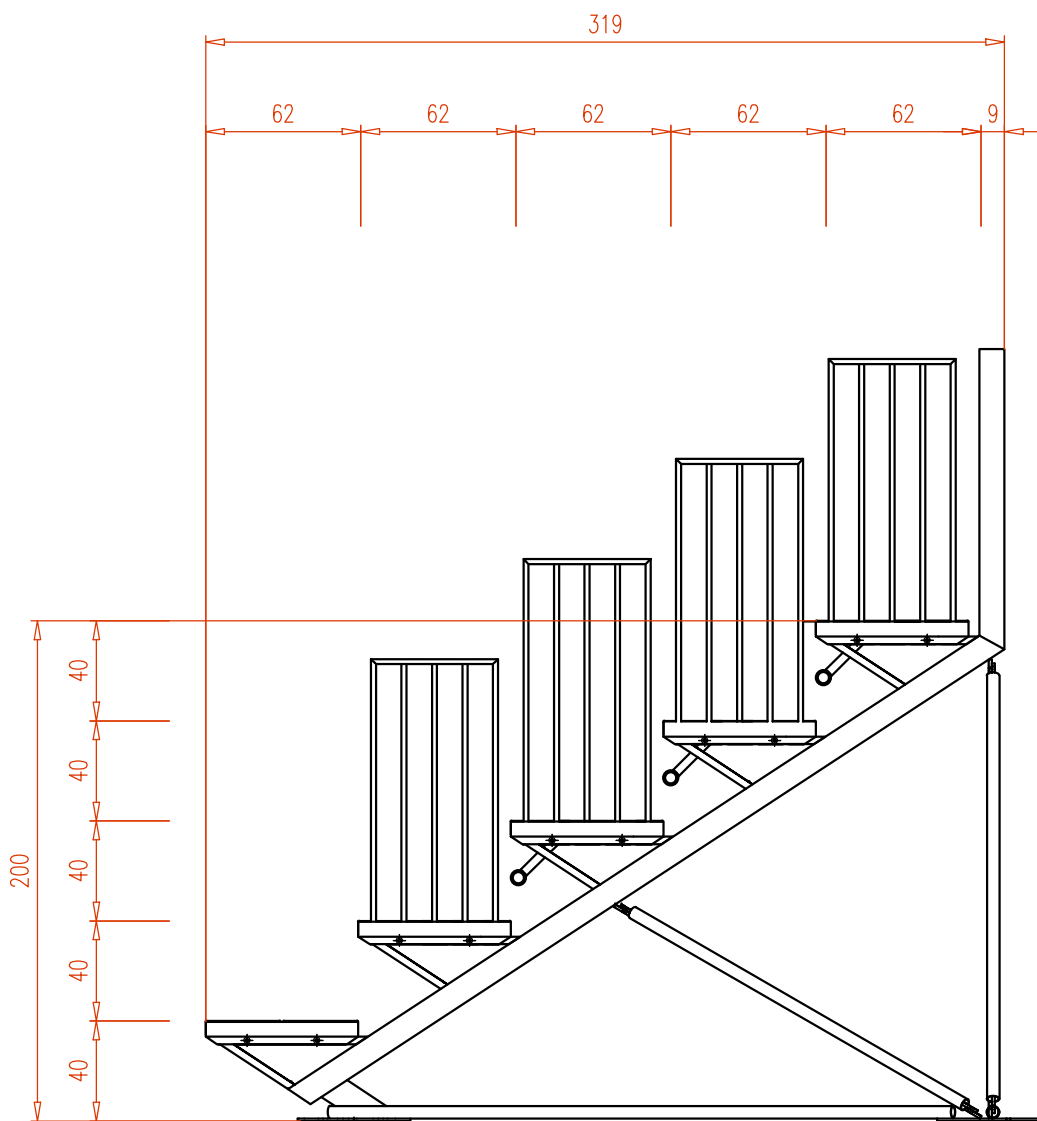

**T5**

- TRIBUNA A 5 GRADONI CON PRIMO GRADONE A + 40 cm

VISTA LATERALE